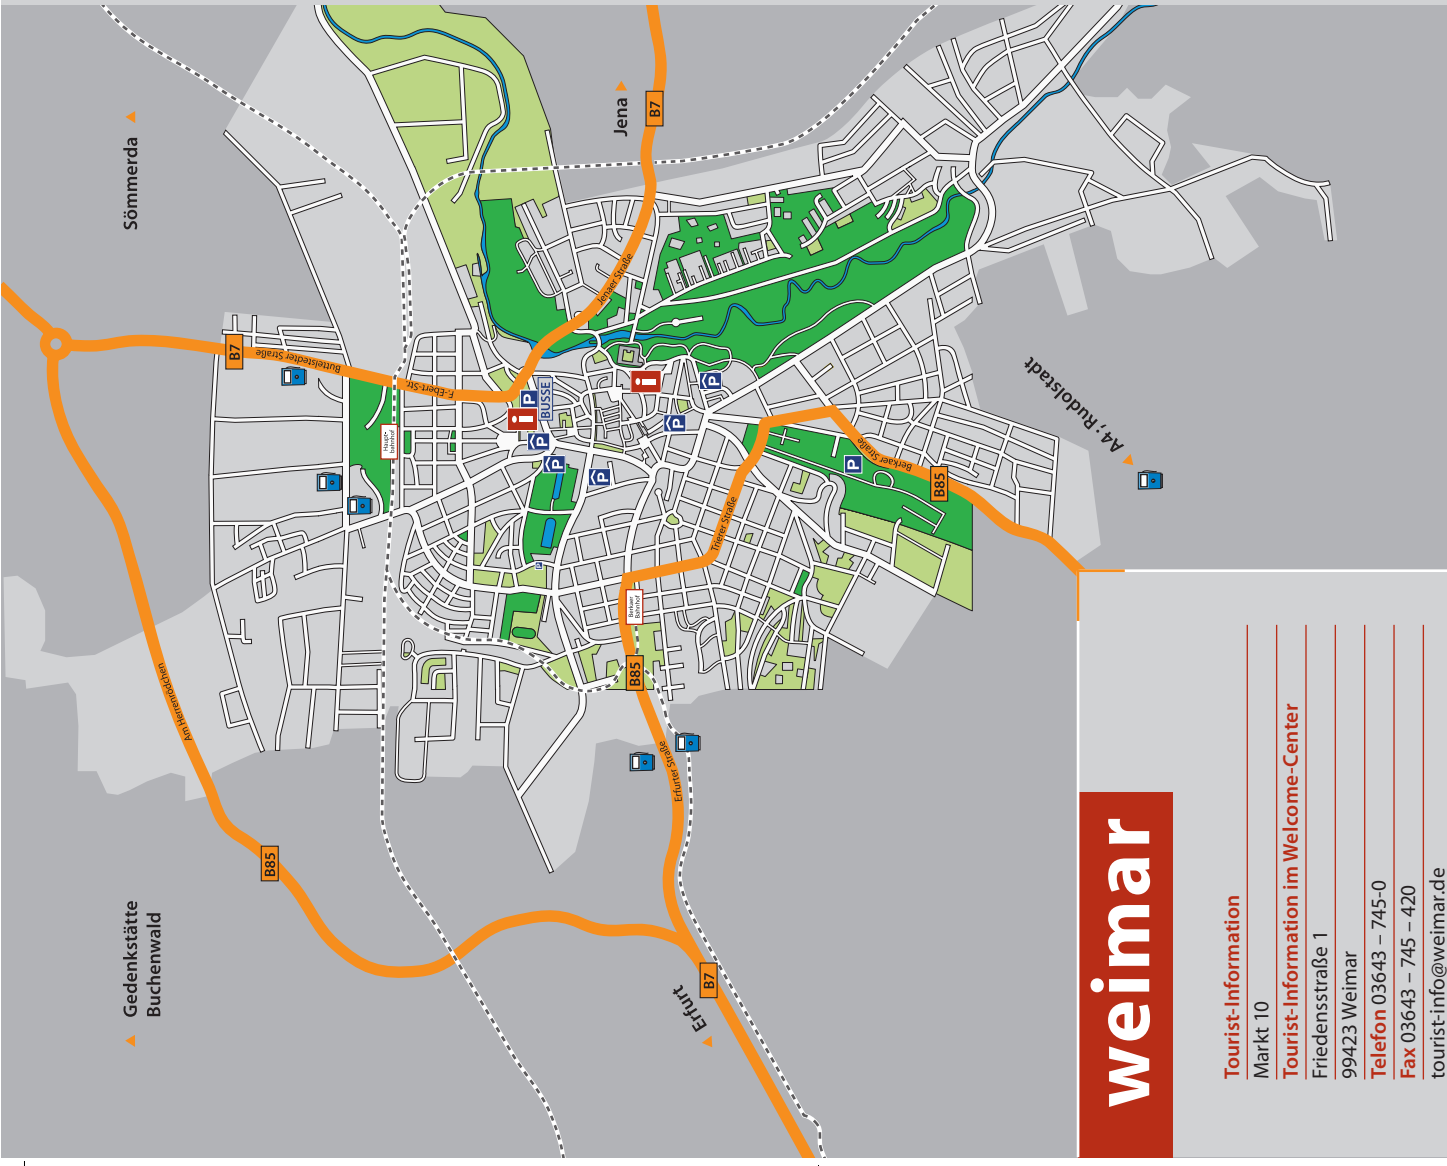

weimar

Tourist-Information
Markt 10
Tourist-Information im Welcome-Center
Friedensstraße 1
99423 Weimar
Telefon 03643 – 745-0
Fax 03643 – 745 – 420
tourist-info@weimar.de

www.weimar.de