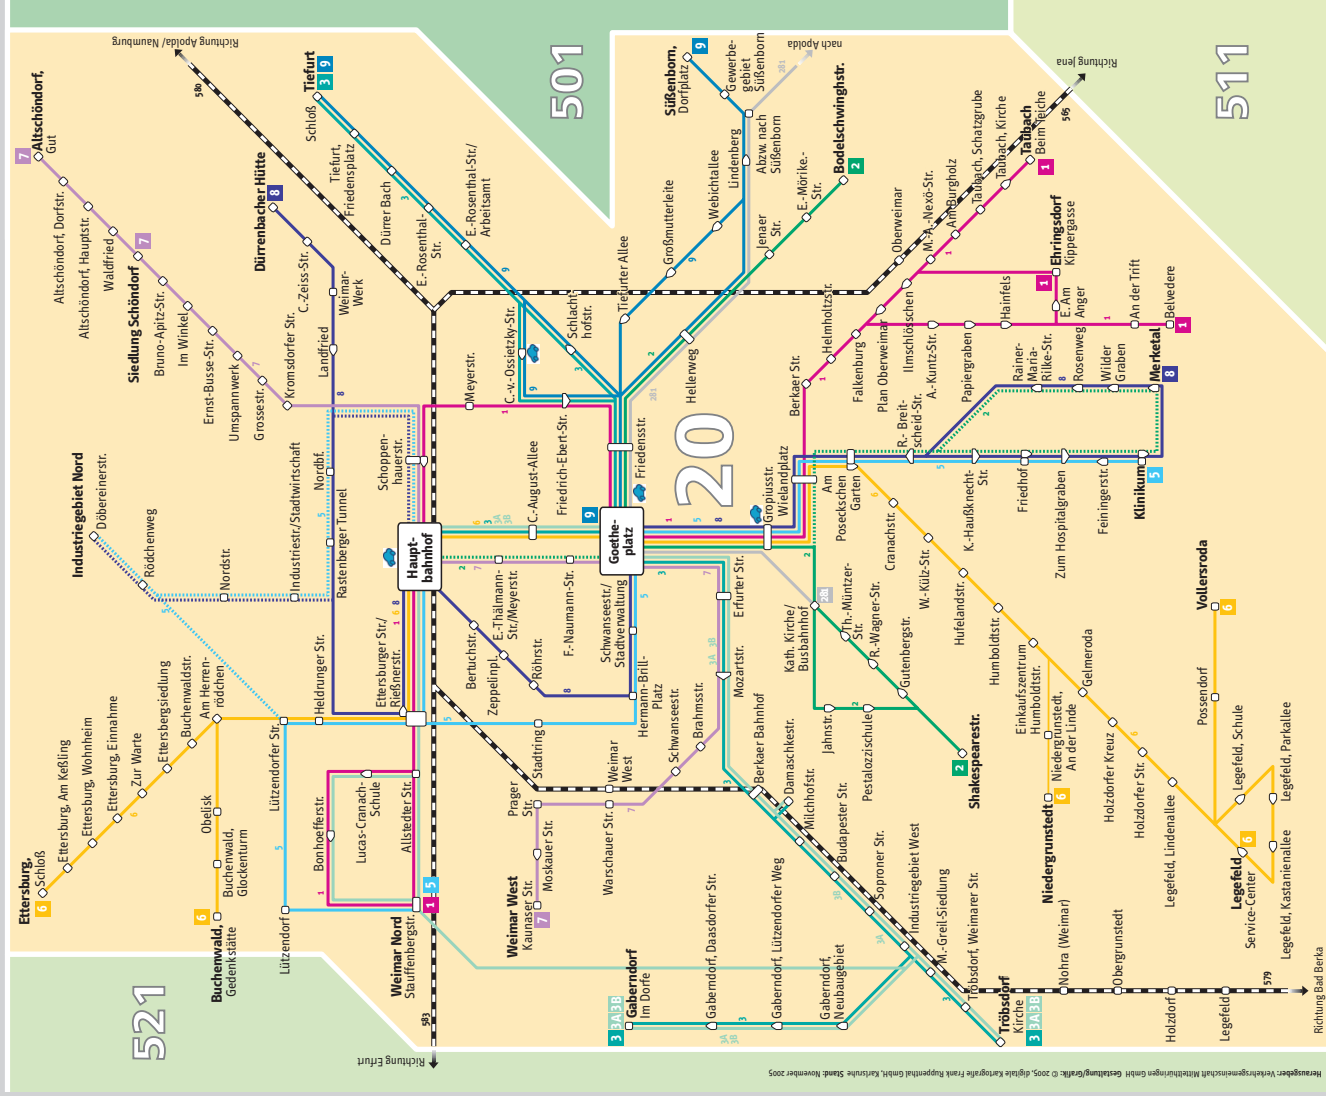

▲ Gedenkstätte Buchenwald (B 85) ▲

▲ Sömmerda (B7) ▲

▲ Schloss Tiefurt ▲

▲ Jena (B7) ▲

▲ Erfurt (B7) ▲

▼ A 4; Rudolstadt (B85) ▼

▼ Belvedere ▼

## Sehenswertes

- 1 Rathaus
- 2 Cranach-Haus
- 3 Stadtschloss, Schlossmuseum Weimar
- 4 Fürstenhaus  
(Hochschule für Musik "FRANZ LISZT" Weimar)
- 5 Herzogin Anna Amalia Bibliothek
- 6 Haus der Frau von Stein
- 7 Goethes Gartenhaus
- 8 Parkhöhle
- 9 Liszt-Museum
- 10 Henry-van-de-Velde-Bau  
(Bauhaus-Universität Weimar)
- 11 Museum für Ur- und Frühgeschichte Thüringens
- 12 Historischer Friedhof, Fürstengruff, Russisch-orthodoxe Kirche

- 27 Jakobskirche mit Jakobskirchhof
- 28 Nietzsche-Archiv
- 29 Ginkgo-Museum
- 30 Kunsthalle am Goetheplatz
- 31 Das Haus "Am Horn"
- 32 Weimar-Haus
- 33 Welcome Center / Weimar Atrium
- 34 KulturBahnhof
- 35 Palais Schardt mit Goethepavillon
- 36 Schloss Tiefurt
- 37 Neues Bauen Am Horn
- 38 Schloss Belvedere
- 39 Gedenkstätte Buchenwald
- 40 Deutsches Bienenmuseum

# Netzplan Weimar

**5** Stadbus mit Liniennummer  
**20** Regionalbus mit Liniennummer  
**501** Bahnlinie mit Liniennummer  
**511** Bahnlinie mit Liniennummer  
**521** Bahnlinie mit Liniennummer  
**531** Bahnlinie mit Liniennummer